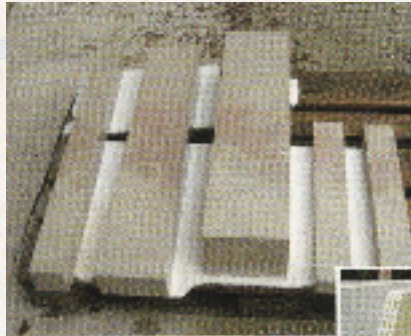

**Karnies I
mit Dublette**

**Karnies II
mit Dublette**

**1/4 Rundstab unten
mit Dublette**

**Gerade abgefast
mit Dublette**

**Rundstab
mit Dublette**

Maßstücke, Maßplatten, Unmaßplatten und Tranchen

Maßstücke und Maßplatten

lt. Angaben gesägt
in allen Oberflächen

Unmaßplatten

ab 2 cm Stärke
Rohtafeln in unterschiedlichen Größen
in allen Oberflächen

Tranchen

in jeder Stärke nach Kundenwunsch
Rohtafeln in unterschiedlichen Größen
in gesägter Oberfläche

Brunnen / Tröge

handwerklich künstlerisch gearbeitet massiv aus einem Stück gefertigt
oder aus Platten, wasserfest verklebt, für eine Vielzahl
individueller Lösungen im Außen und Innenbereich.

Kamine

handwerklich künstlerisch gearbeitet in unterschiedlichen Stilrichtungen
z.B. Modern oder Landhausstil.